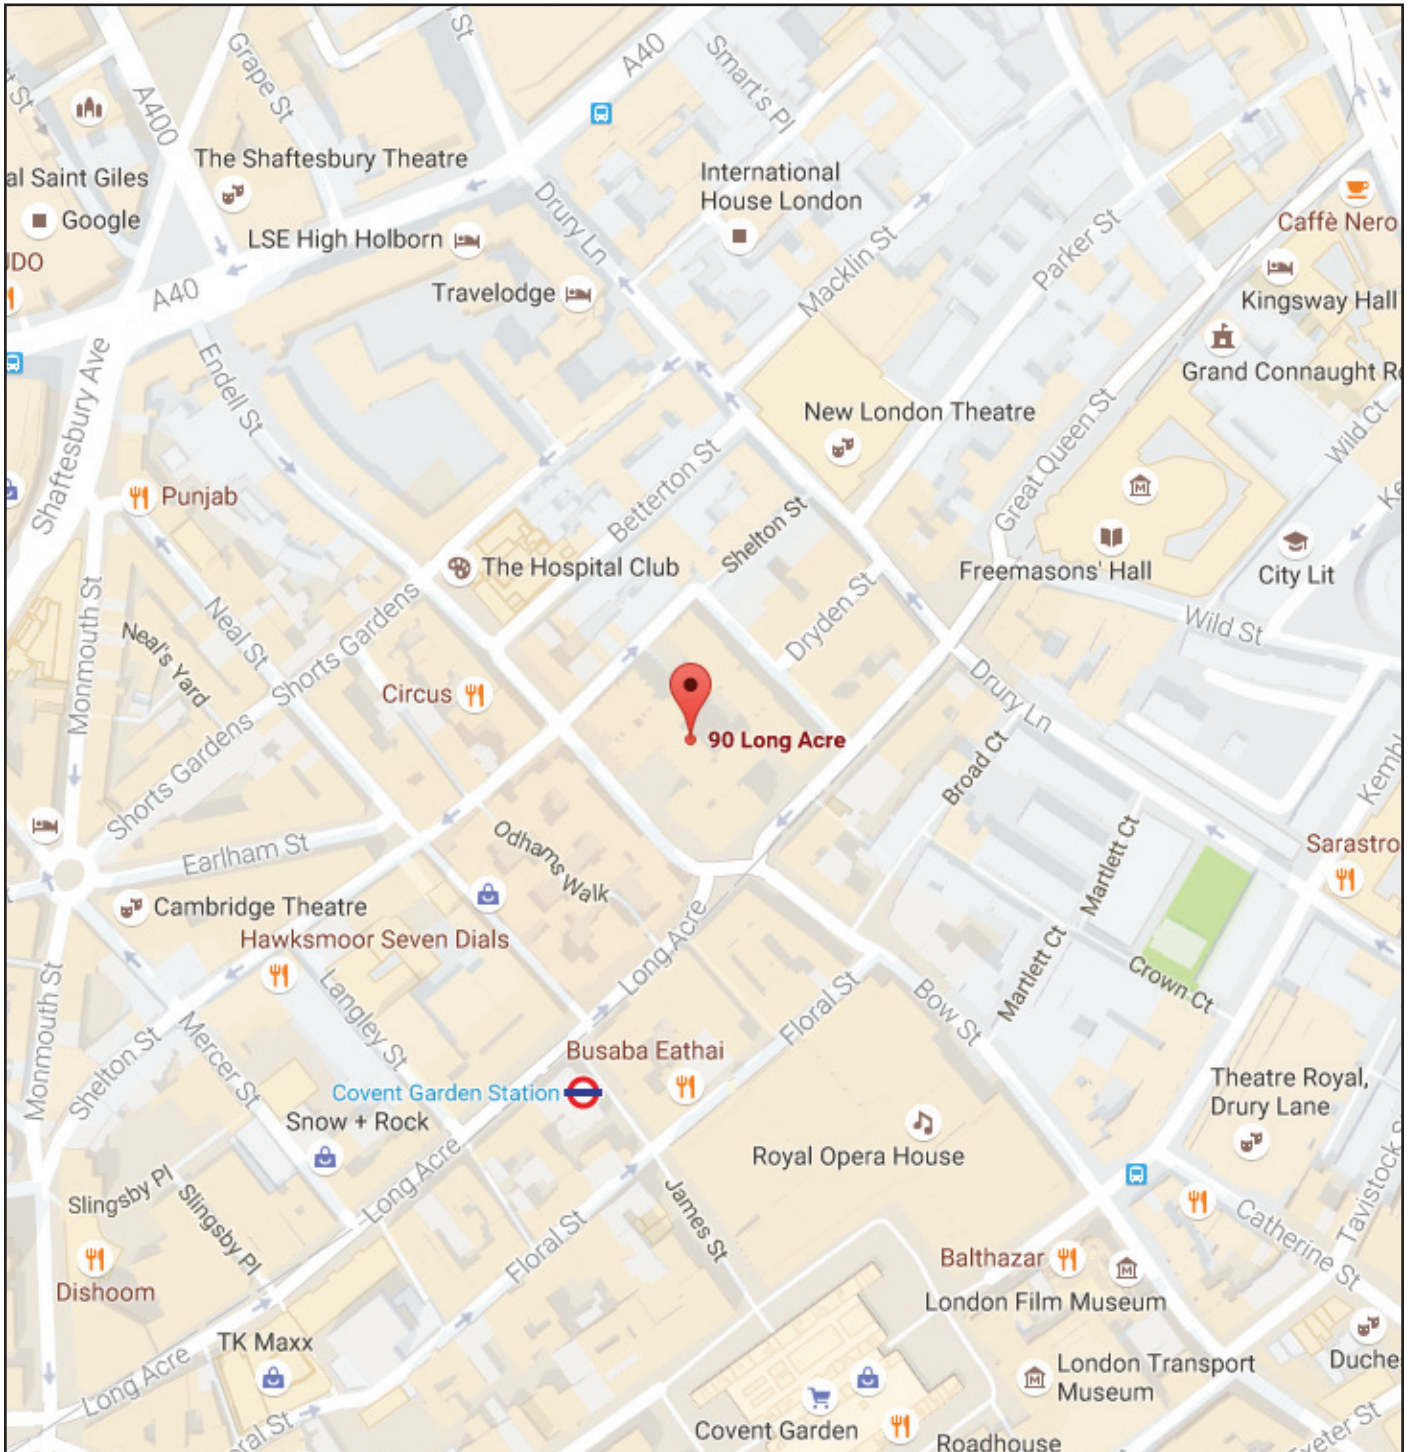

LONDON OFFICE

Address: | **90 Long Acre**
Covent Garden
London
WC2E 9RZ

Tel: | **020 7925 2651**
Fax: | **020 7925 2652**
Email: | **post@portbfs.co.uk**
Web: | **www.portbfs.co.uk**